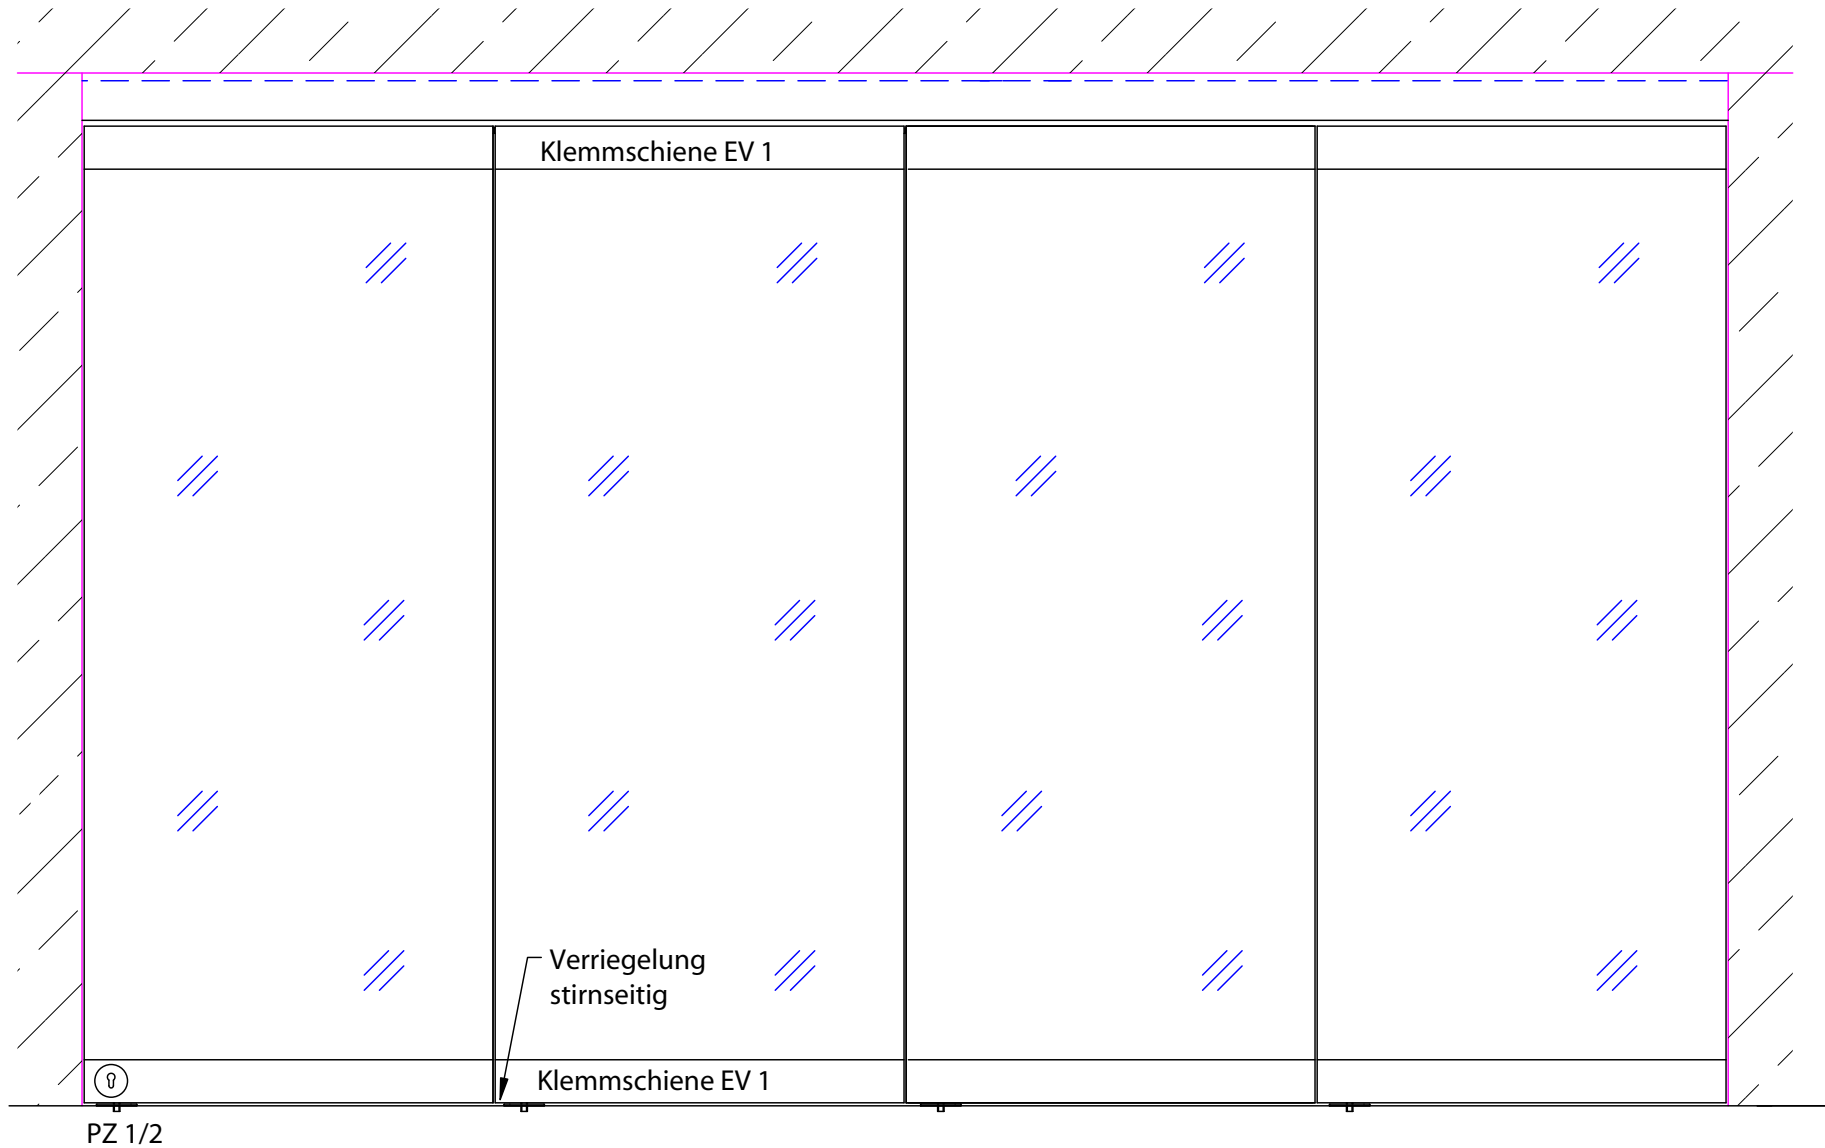

Wandansicht

Horizontalschnitt
M 1:2

Vertikalschnitt

M 1:2

Deckenanschluß

Bodenanschluß

Schließbuchse